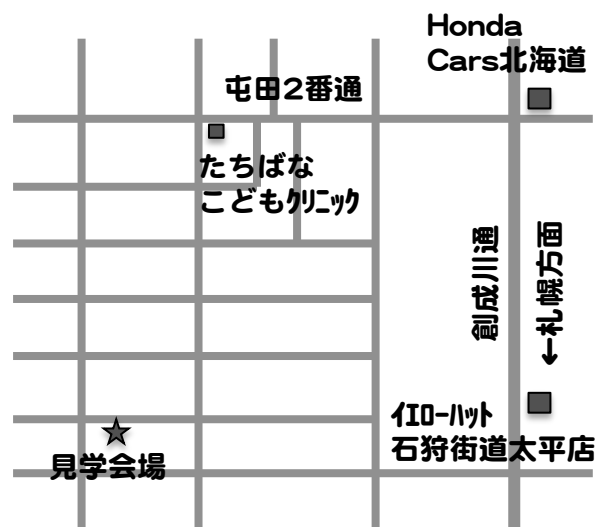

OPEN HOUSE

4/30 SUN

10:00~16:00(要予約)

~シンプルな中にこだわりの詰まった家~

道産のカマツフローリング、外壁はカマツの下見板貼り

リビングは塗り壁になっています。

シンプルな家のづくりですが、こだわりがあちらこちらに...

是非ご覧ください。